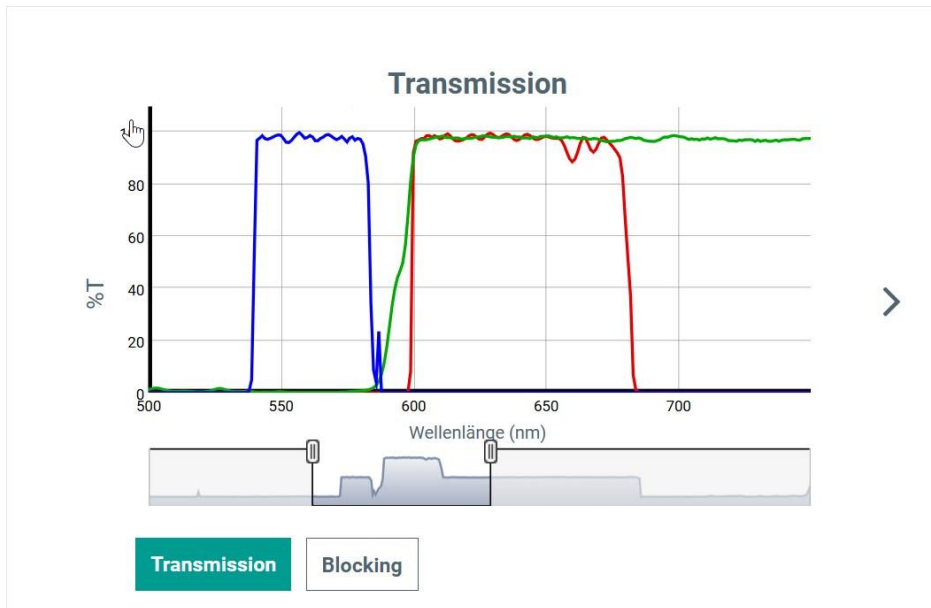

# mCherry HC Filterset

956,00 € \*

Inhalt: 1 Set

\* zzgl. MwSt., zzgl. Versand

\* Sparen Sie 5% auf den Pr

• verfügbar, Lieferzeit

1 Set

Merken

Artikel-Nr.: F36-508

Stückliste

Beschreibung

Technische Details

Downloads

Wellenlänge

500

750