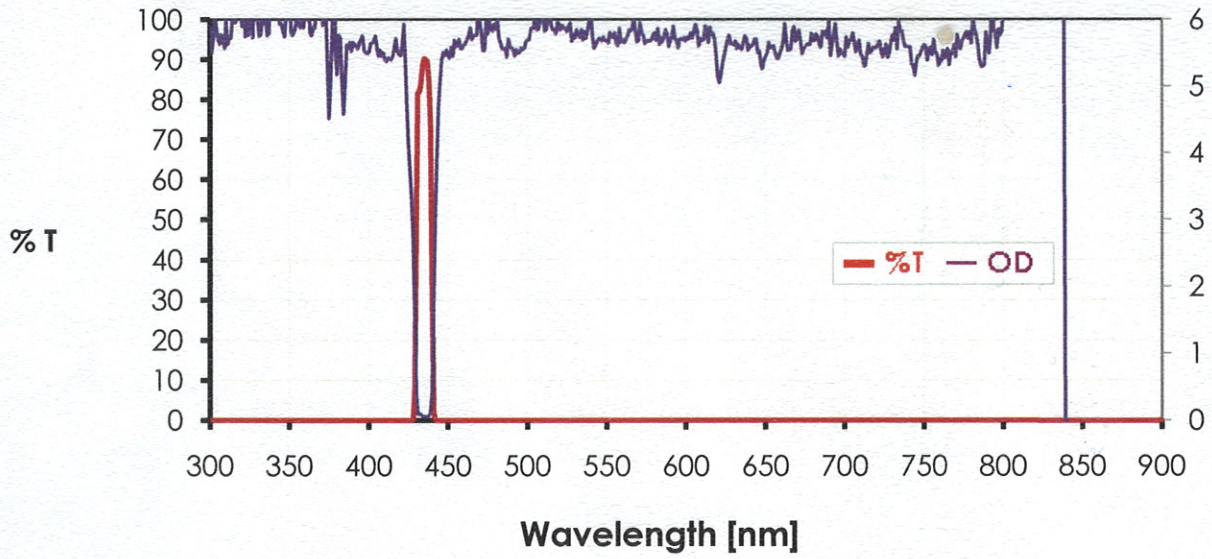

116

Bandpass Ex 436/10

CFP

[Bei Roland
Schrank]

Bandpass H 436/10 CFP

Art.Nr.: F27-436