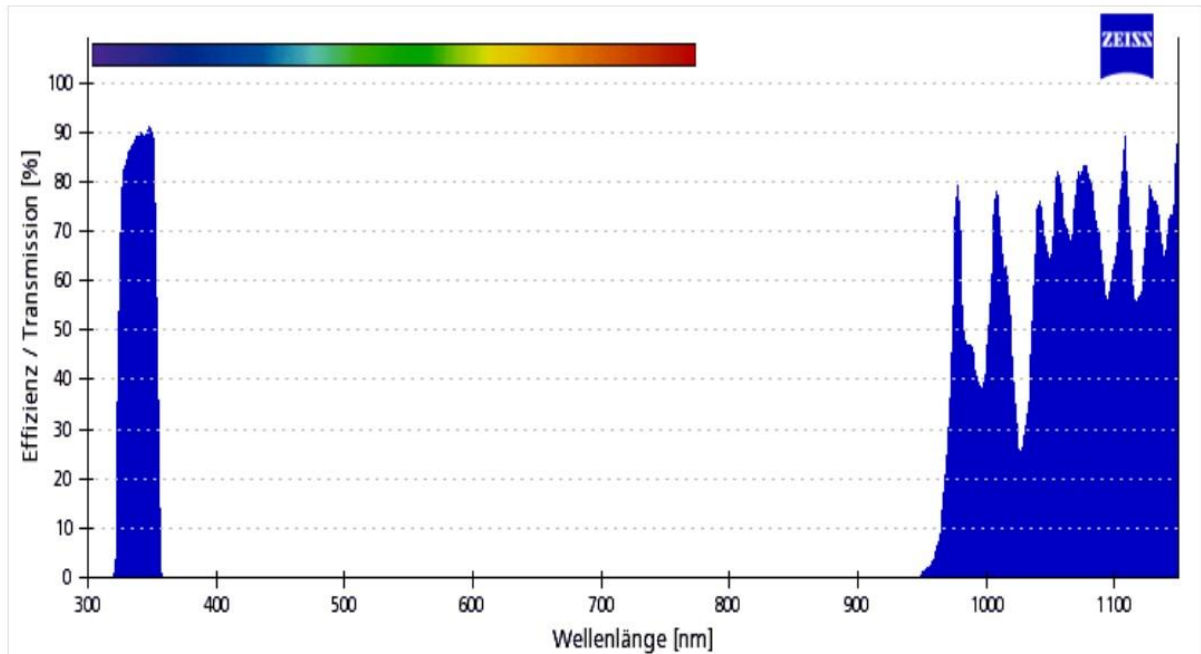

Filtersatz 21 HE

Artikelnummer 489021-0000-000

i Wichtiger Hinweis

Zusätzliche Komponenten können die Effizienz beeinflussen. Bitte beachten Sie zudem, dass es sich in der Darstellung um durchschnittliche Werte handelt.

Filtersatz 21 HE

Anregung BP 340/30 (HE)