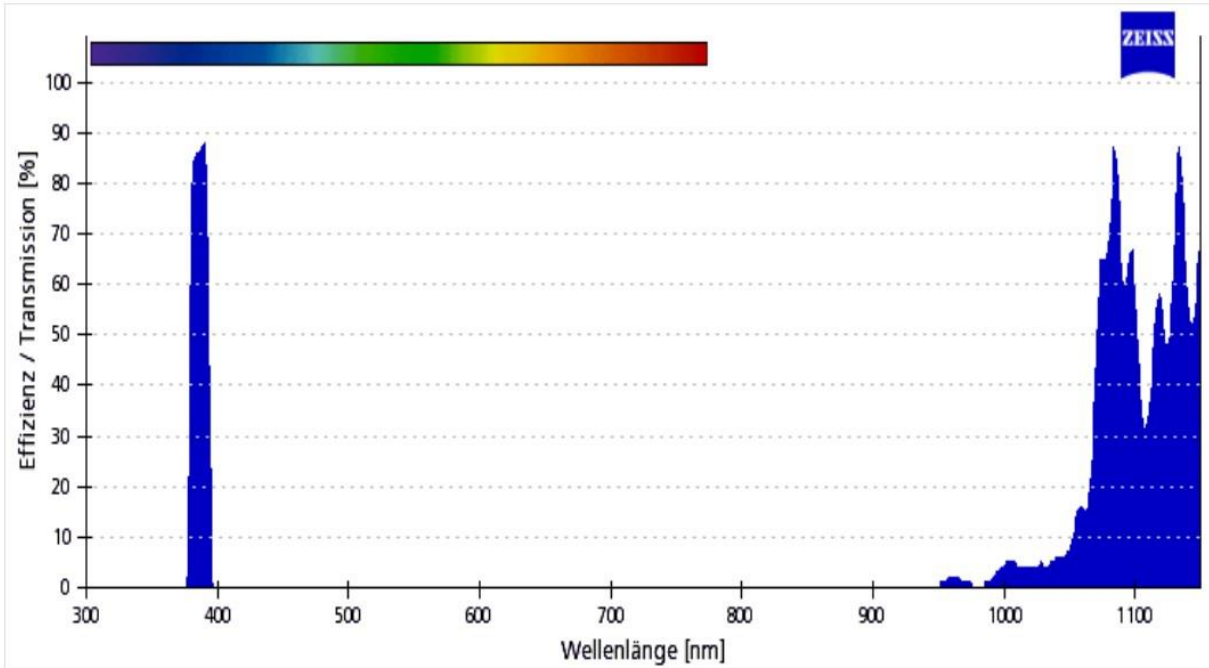

# Filtersatz 21 HE

Artikelnummer 489021-0000-000

## **i** Wichtiger Hinweis

Zusätzliche Komponenten können die Effizienz beeinflussen. Bitte beachten Sie zudem, dass es sich in der

Filtersatz 21 HE

Anregung BP 387/15 (HE)