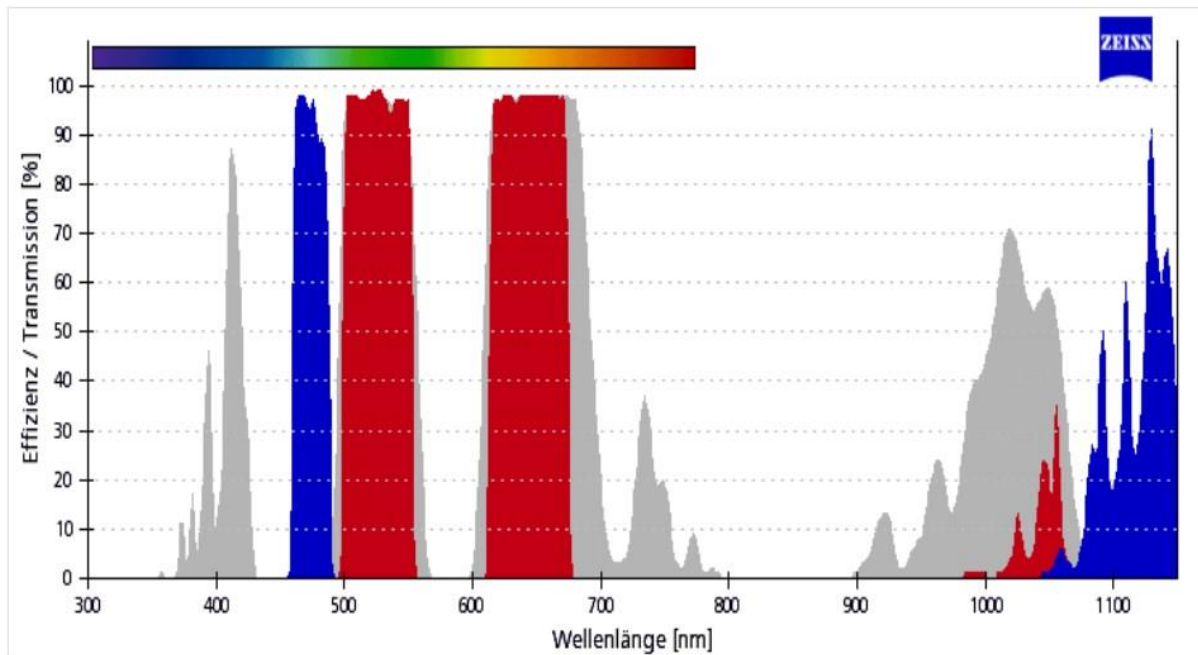

## Filtersatz 61 HE (Colibri)

Artikelnummer 489061-9901-000

### **i** Wichtiger Hinweis

Zusätzliche Komponenten können die Effizienz beeinflussen. Bitte beachten Sie zudem, dass es sich in der Darstellung um durchschnittliche Werte handelt.

Filtersatz 61 HE (Colibri)

■  Anregung BP 474/28 (HE)

■  Strahlteiler DFT 495 + 605 (H)

■  Emission DBP 527/54 + 645/6