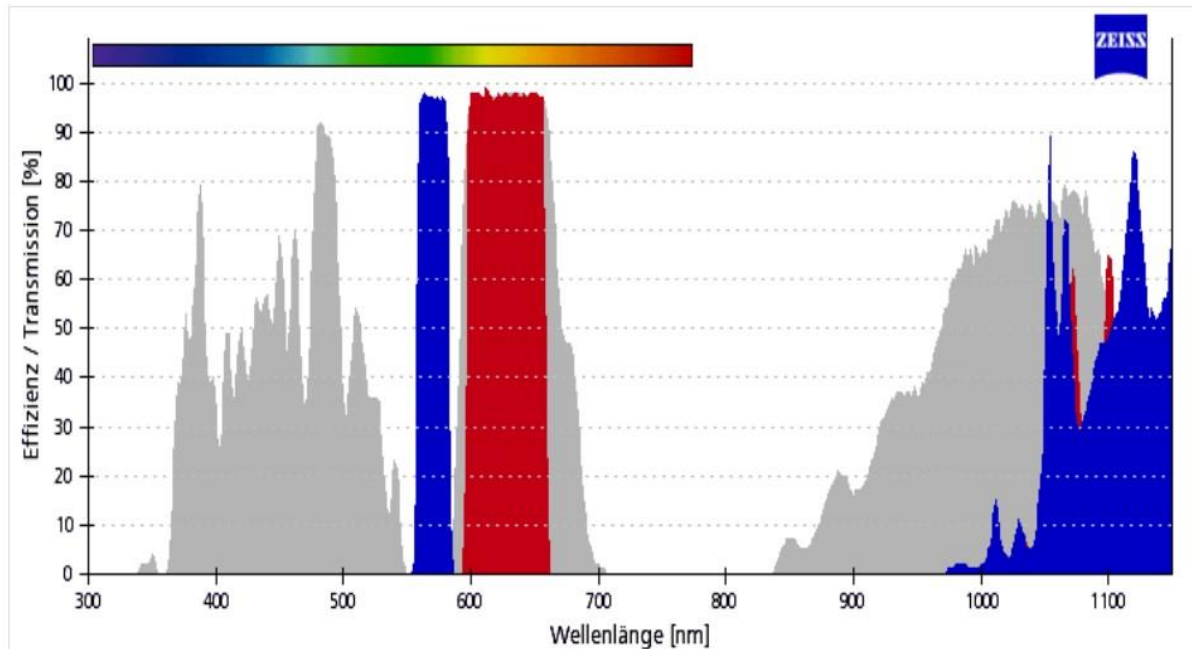

## Filtersatz 63 HE

Artikelnummer 489063-0000-000

### **i** Wichtiger Hinweis

Zusätzliche Komponenten können die Effizienz beeinflussen. Bitte beachten Sie zudem, dass es sich in der Darstellung um durchschnittliche Werte handelt.

Filtersatz 63 HE

Anregung BP 572/25 (HE)

Strahlteiler FT 590 (HE)

Emission BP 629/62 (HE)